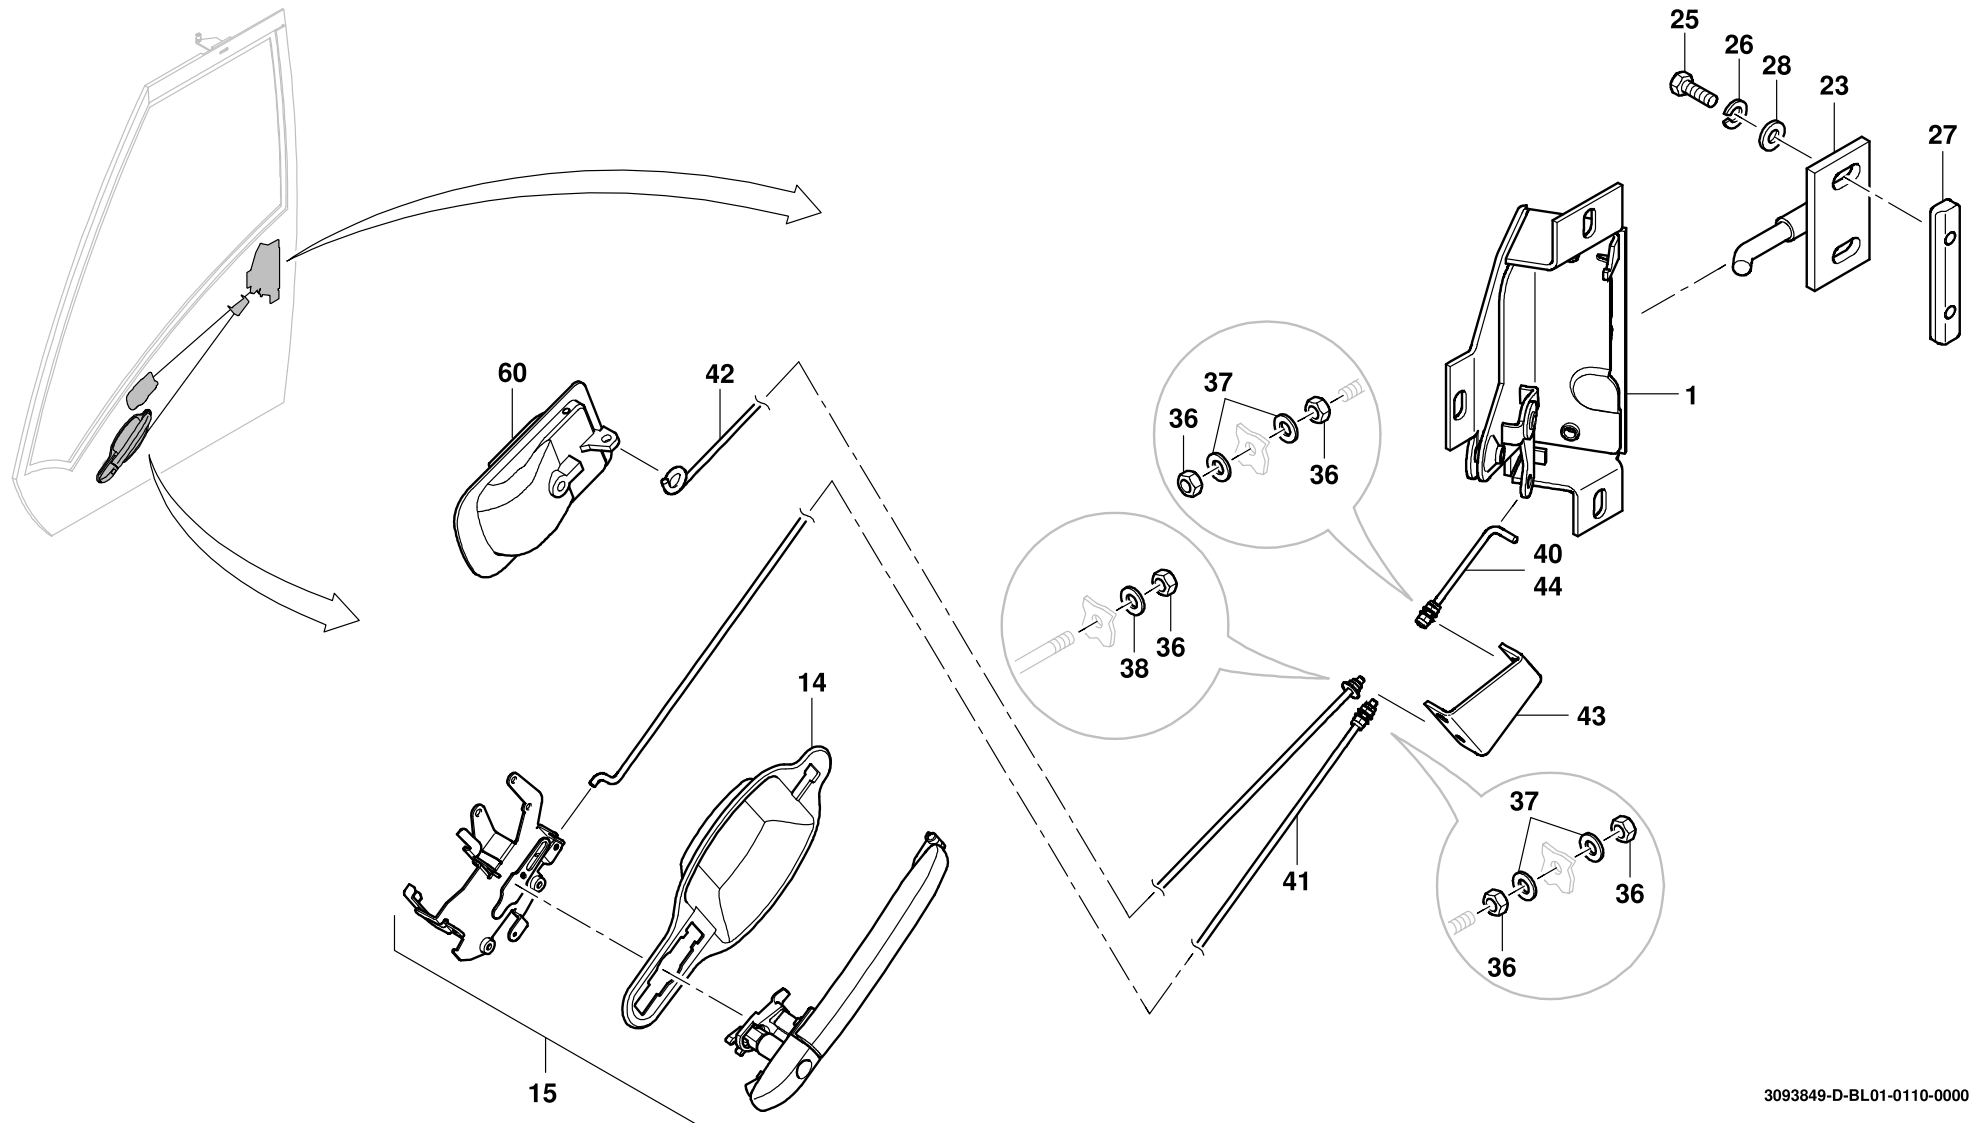

**GROVE**

VERRIEGELUNG  
LOCKING

BILDTAFEL  
PICTORIAL DISPLAY

GMK 3050  
BE 630  
G 237

01.10

3093849-ETL D

1/1

3093849-D-BL01-0110-0000